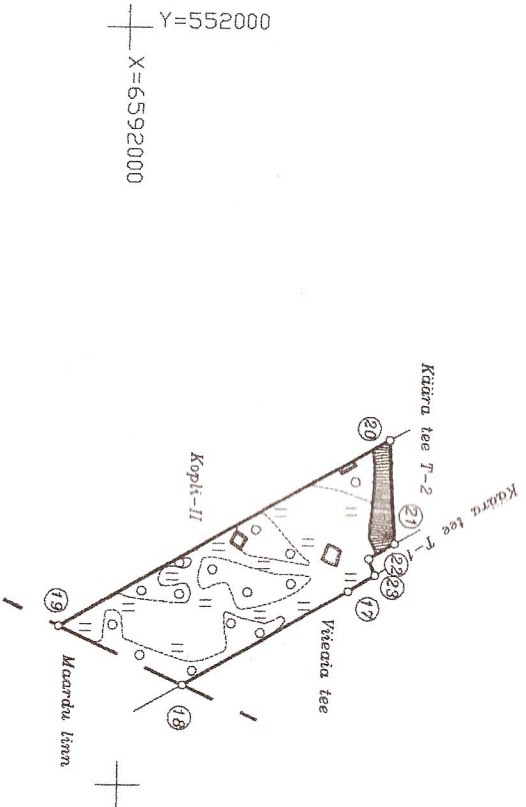

Y=552500
X=6592500

E K S P L I K A T S I O O N (ha)

KATASTRILIKU NIMETUS	Kokku maa	Haritav maa	Looduslik rohumaa	Metsamaa	Üuemaa		Muu maa	
					Kokku	sh. ehitused (m ²)	Kokku	sh. vee all
Kopli 1	1,52	-	0,88	0,64	-	-	-	-

Leppemärgid:

- katastriliku piiri
- piirimärk
- ② piiripunkt nr.